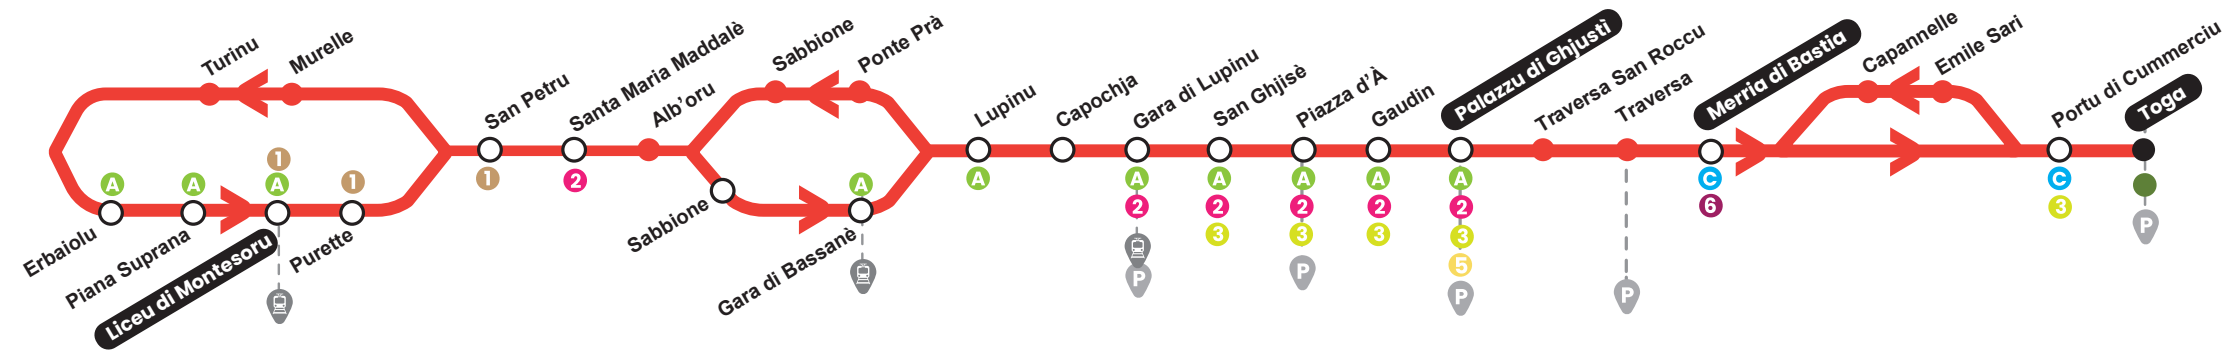

Ligne **B**

Toga <>
Lycées de Montesororo

**Société des Autobus
Bastiais**

Toga - 20200 bastia

Du lundi au vendredi de
8h à 12h et de 14h à 18h30
et le samedi de 8h à 12h

Infoligne : 04 95 31 06 65

viabastia.monbus.mobi

Création AGEF 04 95 32 35 11

Ligne **B**

Toga <>
Lycées de Montesororo

Plus d'infos sur notre site :
www.bastia-agglomeration.corsica

CUMUNITÀ
D'AGGLUMERAZIONE
DI BASTIA

Du Lundi au samedi - Toute l'année

Horaires de départ de Toga				Horaires de départ de Montesoro			
06:00	09:45	13:45	17:30	06:00	09:45	13:45	17:30
06:15	10:00	14:00	17:45	06:15	10:00	14:00	17:45
06:30	10:15	14:15	18:00	06:30	10:15	14:15	18:00
06:45	10:30	14:30	18:15	06:45	10:30	14:30	18:15
07:00	10:45	14:45	18:30	07:00	10:45	14:45	18:30
07:15	11:15	15:00	18:45	07:15	11:15	15:00	18:45
07:30	11:30	15:15	19:00	07:30	11:30	15:15	19:00
07:45	11:45	15:30	19:15	07:45	11:45	15:30	19:15
08:00	12:00	15:45	19:30	08:00	12:00	15:45	19:30
08:15	12:15	16:00	19:45	08:15	12:15	16:00	19:45
08:30	12:30	16:15	20:00	08:30	12:30	16:15	20:00
08:45	12:45	16:30	20:15	08:45	12:45	16:30	20:15
09:00	13:00	16:45	20:30	09:00	13:00	16:45	20:30
09:15	13:15	17:00	20:45	09:15	13:15	17:00	20:45
09:30	13:30	17:15		09:30	13:30	17:15	

Ligne **B** Toga ↔ Montesoro

Dimanche et Jours fériés

Horaires de départ de Toga		Horaires de départ de Montesoro	
07:00	12:30	06:30	12:00
07:30	13:00	07:00	12:30
08:00	13:30	07:30	13:00
08:30	14:00	08:00	13:30
09:00	15:00	08:30	14:30
09:30	16:00	09:00	15:30
10:00	17:00	09:30	16:30
10:30	18:00	10:00	17:30
11:00	19:00	10:30	18:30
11:30	20:00	11:00	19:30
12:00		11:30	20:30