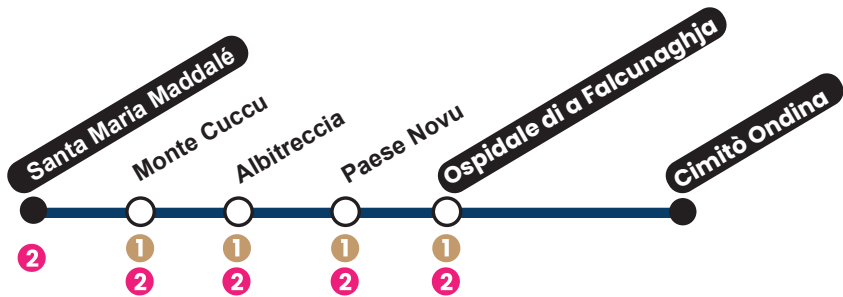

ViCBASTIA

Navette

Cimetière Ondina

Plus d'infos sur notre site :
www.bastia-agglomeration.corsica

CUMUNITÀ
D'AGGLUMERAZIONE
DI BASTIA

Navette Cimetière Ondina

Fonctionne durant la période de la Toussaint

Horaires de départ de **Santa Maria Maddalé**

08:30 | 10:00 | 11:00 | 13:30 | 15:00 | 16:00

Horaires de départ de **Cimetière Ondina**

09:00 | 10:30 | 11:30 | 14:00 | 15:30 | 17:00

Société des Autobus Bastiais

Toga - 20200 bastia

Du lundi au vendredi de 8h à 12h
et de 14h à 18h30 et le samedi de 8h à 12h