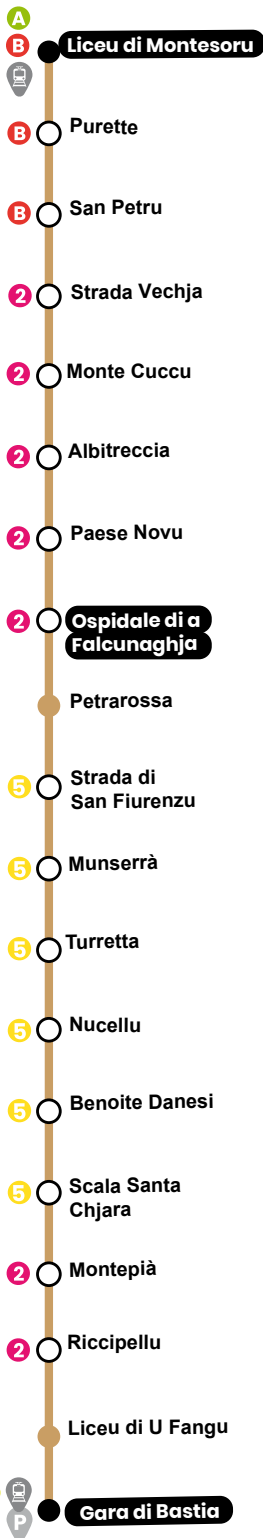

ViCBASTIA

Ligne 1

Gare de Bastia <>
Lycées de Montesoro
(Via Hôpital de Bastia)

Plus d'infos sur notre site :
www.bastia-agglomeration.corsica

CUMUNITÀ
D'AGGLUMERAZIONE
DI BASTIA

Ligne 1

Gare de Bastia ↔ Lycées de Montesoru
(Via Hôpital de Bastia)

Du Lundi au samedi - Toute l'année

Horaires de départ de Gare de Bastia		Horaires de départ du Lycées de Montesoru	
06:00	13:00	06:00	13:30
06:30	13:30	06:30	14:00
07:00	14:00	07:00	14:30
07:30	14:30	07:30	15:00
08:00	15:00	08:00	15:30
08:30	15:30	08:30	16:00
09:00	16:00	09:00	16:30
09:30	16:30	09:30	17:05
10:00	17:05	10:00	17:30
10:30	17:30	10:30	18:05
11:00	18:05	11:00	18:30
11:30	18:30	11:30	19:00
12:05	19:00	12:05	19:30
12:30	19:30	12:30	20:00
	20:00	13:00	20:30