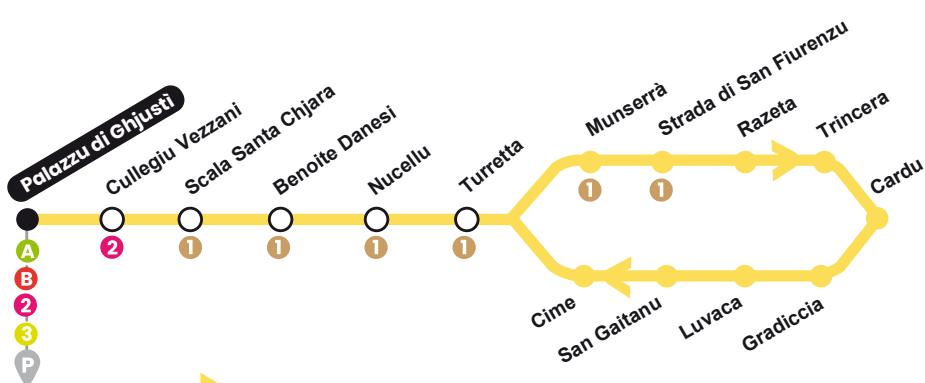

## Ligne 5

Palazzu di Ghjusti <>  
Cardu

Plus d'infos sur notre site :  
[www.bastia-agglomeration.corsica](http://www.bastia-agglomeration.corsica)

CUMUNITÀ  
D'AGGLUMERAZIONE  
DI BASTIA

# Ligne 5

Palazzu di Ghjusti ↔ Cardu

**Du Lundi au samedi - Toute l'année**

Horaires de départ de **Palais de Justice**

07:00	10:00	12:05	15:00	18:05
07:45	11:00	13:00	16:00	19:00
09:00	11:35	14:00	17:05	19:40

Horaires de départ de **Cardo**

07:20	10:30	13:20	16:30	19:20
08:00	11:15	14:30	17:30	20:00
09:30	12:30	15:30	18:30	

Horaires de départ de **Les Cimes**

07:25	08:10	12:35	13:25	17:35
-------	-------	-------	-------	-------